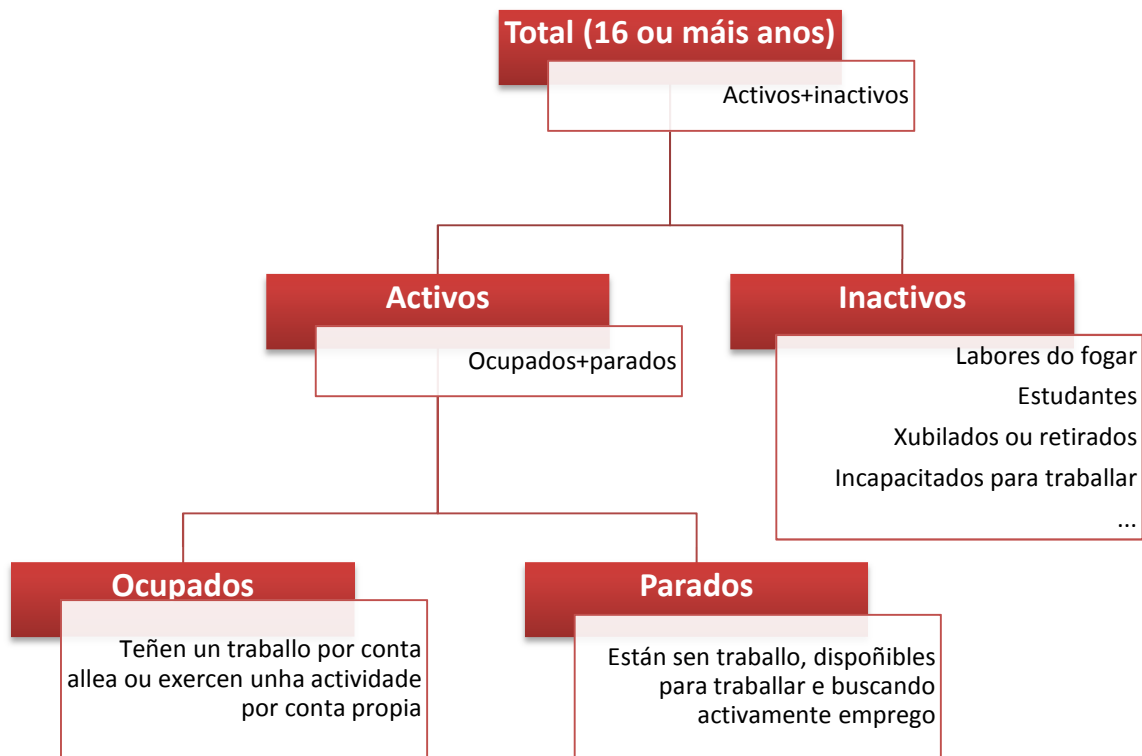

Clasificación da poboación en relación coa actividade

A idade mínima para incorporarse ao mercado laboral en España é os 16 anos. Atendendo a relación coa actividade económica, a poboación de 16 ou máis anos clasifícase en:

Cálculo de taxas

$$\text{Poboación activa} \div \text{Poboación de 16 ou máis anos} \times 100 = \text{Taxa de actividade}$$

$$\begin{array}{l} \boxed{\text{Poboación ocupada}} \div \boxed{\text{Poboación de 16 ou máis anos}} \times \boxed{100} = \boxed{\text{Taxa de ocupación}} \\ \boxed{\text{Poboación parada}} \div \boxed{\text{Poboación activa}} \times \boxed{100} = \boxed{\text{Taxa de paro}} \end{array}$$

Os sectores de actividade

Os ocupados pódese clasificar segundo a actividade que se realiza no seu centro de traballo, nos seguintes sectores económicos: agricultura e pesca, industria, construción e servizos.